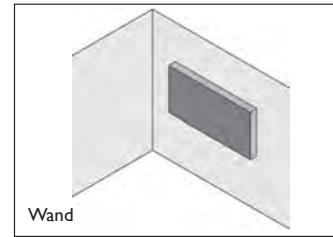

## für eine bessere Raumakustik

Sonic-Panel ist ein hochwirksames Akustikelement mit einem klaren und ästhetischen Design. Durch die schallabsorbierende Basotect®-Schaumfüllung werden hervorragende Akustikwerte erzielt. Sonic-Panel kommt überall dort zum Einsatz, wo eine angenehme Raumakustik erwünscht ist wie z.B. in privaten Wohnräumen, Büros und Konferenzräumen.

Auf dem 50 mm tiefen Rahmenprofil aus Aluminium ist eine ein- oder beidseitige Stoffbespannung aus Trevira CS oder Designfilz angebracht. Die beiden Stoffqualitäten bieten eine große Vielfalt an Farbtönen, die garantiert zu jedem Einrichtungsstil passen. Für eine individuelle Optik kann der Behang auch bedruckt werden.

# Vielfältige Möglichkeiten

Sonic-Panel bietet eine Vielzahl von Montagemöglichkeiten: Die Akustik-elemente können mit Magneten an der Wand, Dachschräge oder Decke angebracht werden. Auch die Verwendung als Raumteiler oder als Klemmelement an Schreibtischen ist eine beliebte Variante. Ein ganz besonderer Blickfang: Bedruckte Stoffe mit individuellem Motiv.