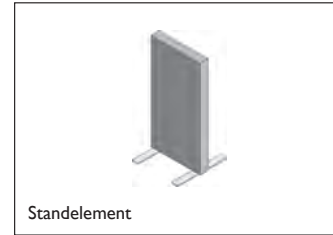

Raumakustik

Sonic-Panel

für eine bessere Raumakustik

Sonic-Panel ist ein hochwirksames Akustikelement mit einem klaren und ästhetischen Design. Durch die schallabsorbierende Basotect®-Schaumfüllung werden hervorragende Akustikwerte erzielt. Sonic-Panel kommt überall dort zum Einsatz, wo eine angenehme Raumakustik erwünscht ist wie z.B. in privaten Wohnräumen, Büros und Konferenzräumen.

Auf dem 50 mm tiefen Rahmenprofil aus Aluminium ist eine ein- oder beidseitige Stoffbespannung aus Trevira CS oder Designfilz angebracht. Die beiden Stoffqualitäten bieten eine große Vielfalt an Farbtönen, die garantiert zu jedem Einrichtungsstil passen. Für eine individuelle Optik kann der Behang auch bedruckt werden.

Vielfältige Möglichkeiten

Sonic-Panel bietet eine Vielzahl von Montagemöglichkeiten: Die Akustik-elemente können mit Magneten an der Wand, Dachschräge oder Decke angebracht werden. Auch die Verwendung als Raumteiler oder als Klemmelement an Schreibtischen ist eine beliebte Variante. Ein ganz besonderer Blickfang: Bedruckte Stoffe mit individuellem Motiv.