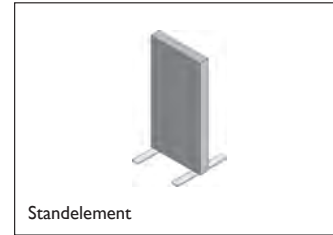

## für eine bessere Raumakustik

Sonic-Panel ist ein hochwirksames Akustikelement mit einem klaren und ästhetischen Design. Durch die schallabsorbierende Basotect®-Schaumfüllung werden hervorragende Akustikwerte erzielt. Sonic-Panel kommt überall dort zum Einsatz, wo eine angenehme Raumakustik erwünscht ist wie z.B. in privaten Wohnräumen, Büros und Konferenzräumen.

# Vielfältige Möglichkeiten

Sonic-Panel bietet eine Vielzahl von Montagemöglichkeiten: Die Akustik-elemente können mit Magneten an der Wand, Dachschräge oder Decke angebracht werden. Auch die Verwendung als Raumteiler oder als Klemmelement an Schreibtischen ist eine beliebte Variante. Ein ganz besonderer Blickfang: Bedruckte Stoffe mit individuellem Motiv.

Wand

Decke mit Seilabhängung

Standelement

Tischklemme

- Bessere Raumakustik
- Ästhetisches Design
- Verschiedene Farben
- Einfache Montage
- Individueller Bilddruck
- Vielfältige Einsatzmöglichkeiten

...erhältlich in Ihrem