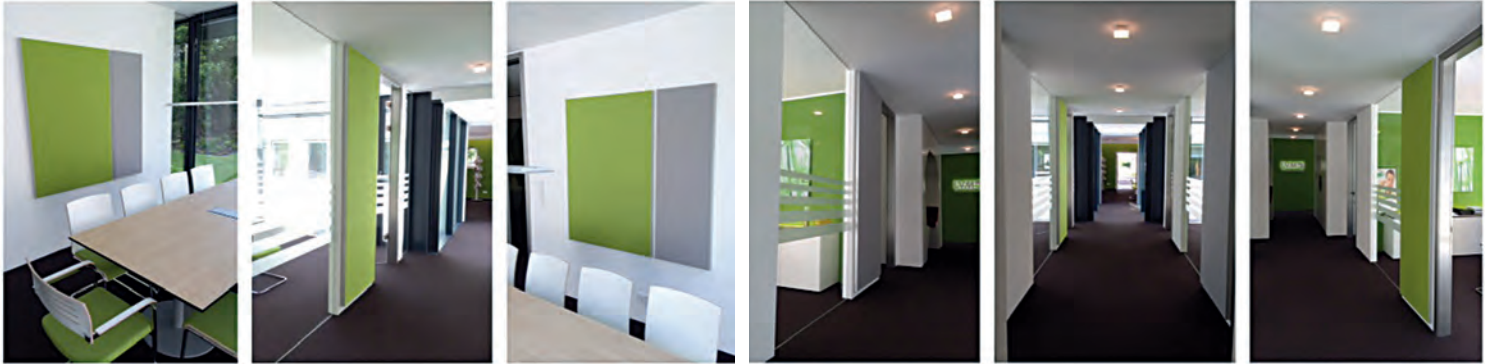

## für eine bessere Raumakustik

Sonic-Panel ist ein hochwirksames Akustikelement mit einem klaren und ästhetischen Design. Durch die schallabsorbierende Basotect®-Schaumfüllung werden hervorragende Akustikwerte erzielt. Sonic-Panel kommt überall dort zum Einsatz, wo eine angenehme Raumakustik erwünscht ist wie z.B. in privaten Wohnräumen, Büros und Konferenzräumen.

Auf dem 50 mm tiefen Rahmenprofil aus Aluminium ist eine ein- oder beidseitige Stoffbespannung aus Trevira CS oder Designfilz angebracht. Die beiden Stoffqualitäten bieten eine große Vielfalt an Farbtönen, die garantiert zu jedem Einrichtungsstil passen. Für eine individuelle Optik kann der Behang auch bedruckt werden.

# Vielfältige Möglichkeiten

Sonic-Panel bietet eine Vielzahl von Montagemöglichkeiten: Die Akustik-elemente können mit Magneten an der Wand, Dachschräge oder Decke angebracht werden. Auch die Verwendung als Raumteiler oder als Klemmelement an Schreibtischen ist eine beliebte Variante. Ein ganz besonderer Blickfang: Bedruckte Stoffe mit individuellem Motiv.

Wand

Decke mit Seilabhängung

Standelement

Tischklemme

- Bessere Raumakustik
- Ästhetisches Design
- Verschiedene Farben
- Einfache Montage
- Individueller Bilddruck
- Vielfältige Einsatzmöglichkeiten

...erhältlich in Ihrem