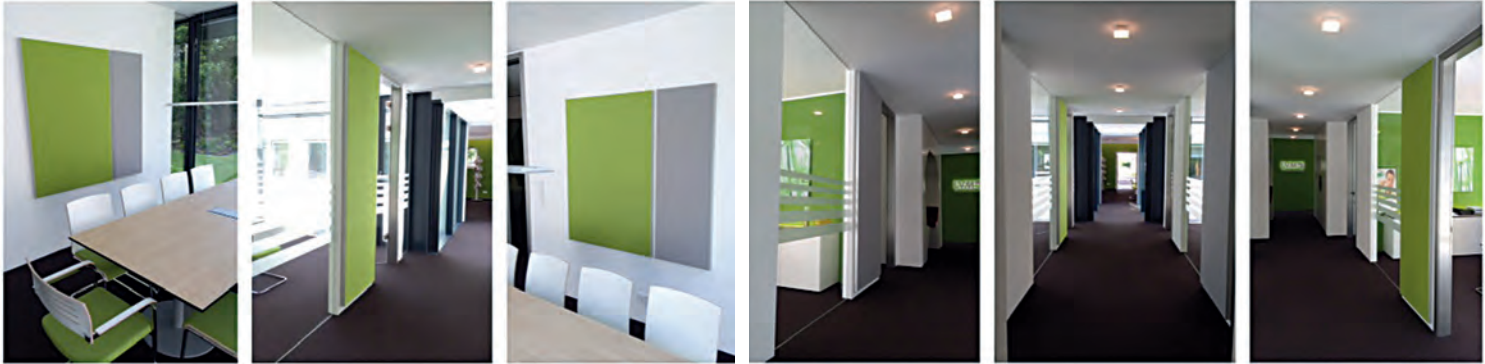

Raumakustik

Sonic-Panel

für eine bessere Raumakustik

Sonic-Panel ist ein hochwirksames Akustikelement mit einem klaren und ästhetischen Design. Durch die schallabsorbierende Basotect®-Schaumfüllung werden hervorragende Akustikwerte erzielt. Sonic-Panel kommt überall dort zum Einsatz, wo eine angenehme Raumakustik erwünscht ist wie z.B. in privaten Wohnräumen, Büros und Konferenzräumen.

Auf dem 50 mm tiefen Rahmenprofil aus Aluminium ist eine ein- oder beidseitige Stoffbespannung aus Trevira CS oder Designfilz angebracht. Die beiden Stoffqualitäten bieten eine große Vielfalt an Farbtönen, die garantiert zu jedem Einrichtungsstil passen. Für eine individuelle Optik kann der Behang auch bedruckt werden.

Vielfältige Möglichkeiten

Sonic-Panel bietet eine Vielzahl von Montagemöglichkeiten: Die Akustik-elemente können mit Magneten an der Wand, Dachschräge oder Decke angebracht werden. Auch die Verwendung als Raumteiler oder als Klemmelement an Schreibtischen ist eine beliebte Variante. Ein ganz besonderer Blickfang: Bedruckte Stoffe mit individuellem Motiv.