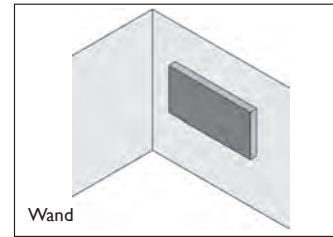

Raumakustik

Sonic-Panel

für eine bessere Raumakustik

Sonic-Panel ist ein hochwirksames Akustikelement mit einem klaren und ästhetischen Design. Durch die schallabsorbierende Basotect®-Schaumfüllung werden hervorragende Akustikwerte erzielt. Sonic-Panel kommt überall dort zum Einsatz, wo eine angenehme Raumakustik erwünscht ist wie z.B. in privaten Wohnräumen, Büros und Konferenzräumen.

Auf dem 50 mm tiefen Rahmenprofil aus Aluminium ist eine ein- oder beidseitige Stoffbespannung aus Trevira CS oder Designfilz angebracht. Die beiden Stoffqualitäten bieten eine große Vielfalt an Farbtönen, die garantiert zu jedem Einrichtungsstil passen. Für eine individuelle Optik kann der Behang auch bedruckt werden.

Vielfältige Möglichkeiten

Sonic-Panel bietet eine Vielzahl von Montagemöglichkeiten: Die Akustik-elemente können mit Magneten an der Wand, Dachschräge oder Decke angebracht werden. Auch die Verwendung als Raumteiler oder als Klemmelement an Schreibtischen ist eine beliebte Variante. Ein ganz besonderer Blickfang: Bedruckte Stoffe mit individuellem Motiv.