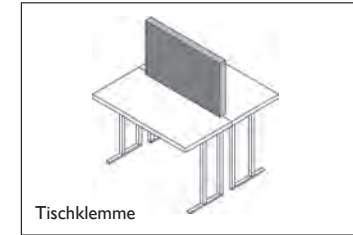

Raumakustik

Sonic-Panel

für eine bessere Raumakustik

Sonic-Panel ist ein hochwirksames Akustikelement mit einem klaren und ästhetischen Design. Durch die schallabsorbierende Basotect®-Schaumfüllung werden hervorragende Akustikwerte erzielt. Sonic-Panel kommt überall dort zum Einsatz, wo eine angenehme Raumakustik erwünscht ist wie z.B. in privaten Wohnräumen, Büros und Konferenzräumen.

Auf dem 50 mm tiefen Rahmenprofil aus Aluminium ist eine ein- oder beidseitige Stoffbespannung aus Trevira CS oder Designfilz angebracht. Die beiden Stoffqualitäten bieten eine große Vielfalt an Farbtönen, die garantiert zu jedem Einrichtungsstil passen. Für eine individuelle Optik kann der Behang auch bedruckt werden.

Vielfältige Möglichkeiten

Sonic-Panel bietet eine Vielzahl von Montagemöglichkeiten: Die Akustik-elemente können mit Magneten an der Wand, Dachschräge oder Decke angebracht werden. Auch die Verwendung als Raumteiler oder als Klemmelement an Schreibtischen ist eine beliebte Variante. Ein ganz besonderer Blickfang: Bedruckte Stoffe mit individuellem Motiv.