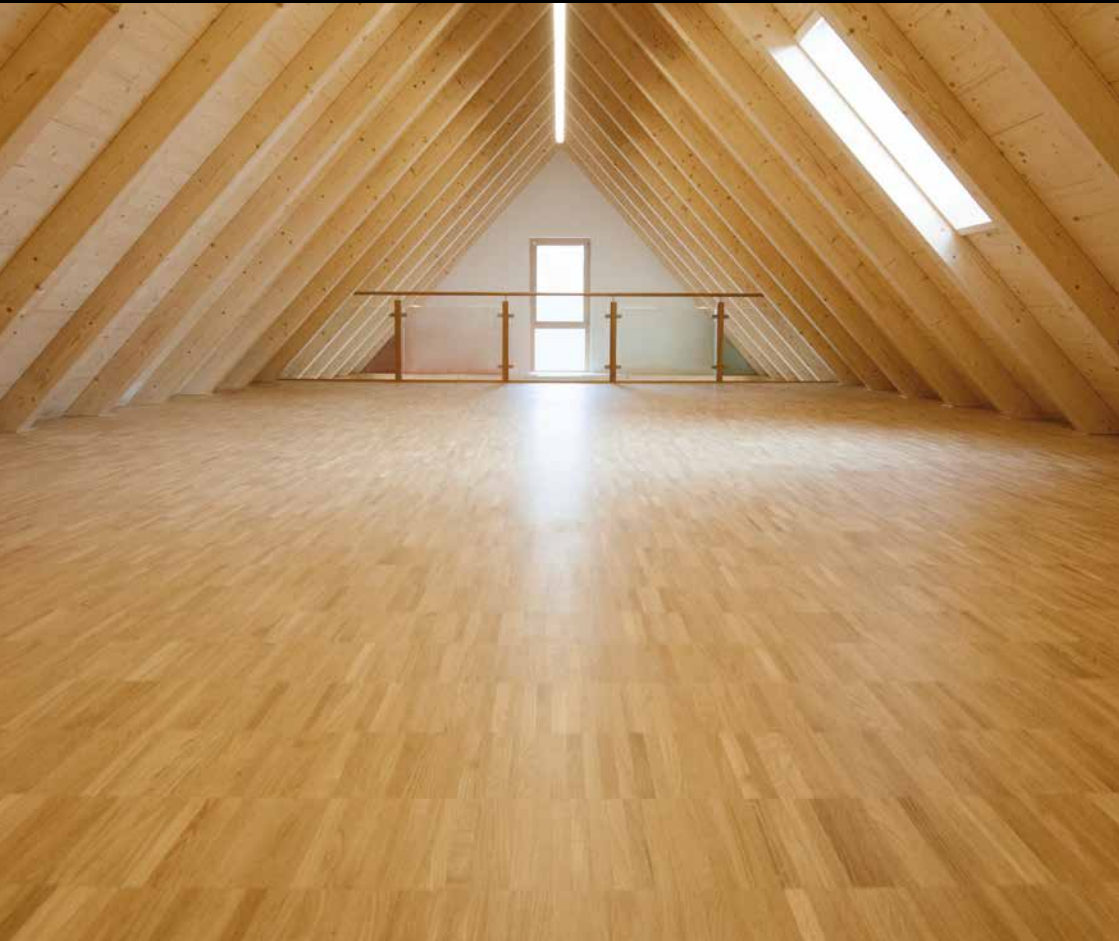

ProfitPark

die
boden
fachleute

les
pros
des sols

gli
esperti
in pavimenti