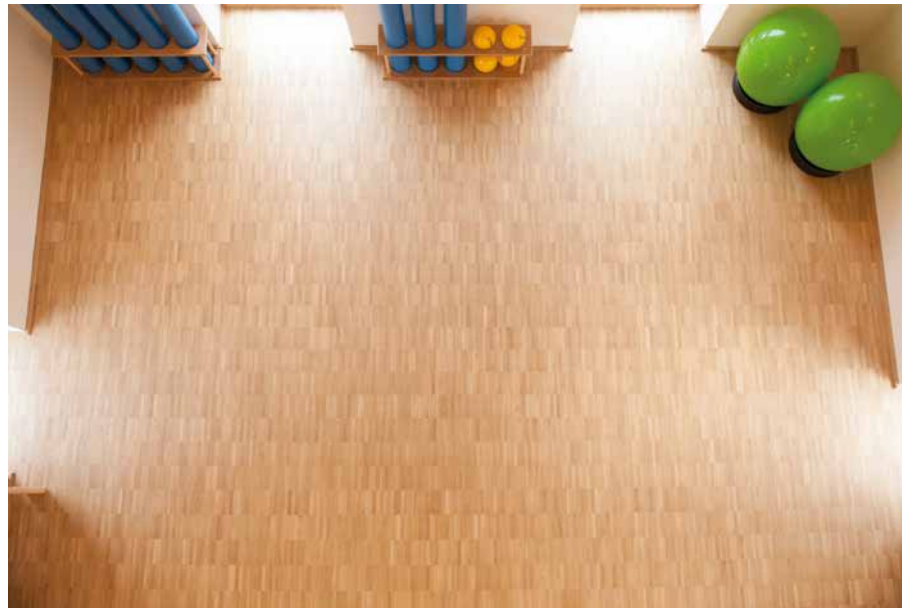

# ProfitPark

2-Schicht Fertigparkett / *Parquet fini 2 plis*  
490 x 155 x 12.5 mm