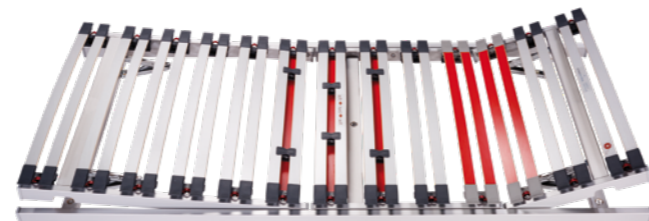

Artikelnummer 700014
Art. n° 700014