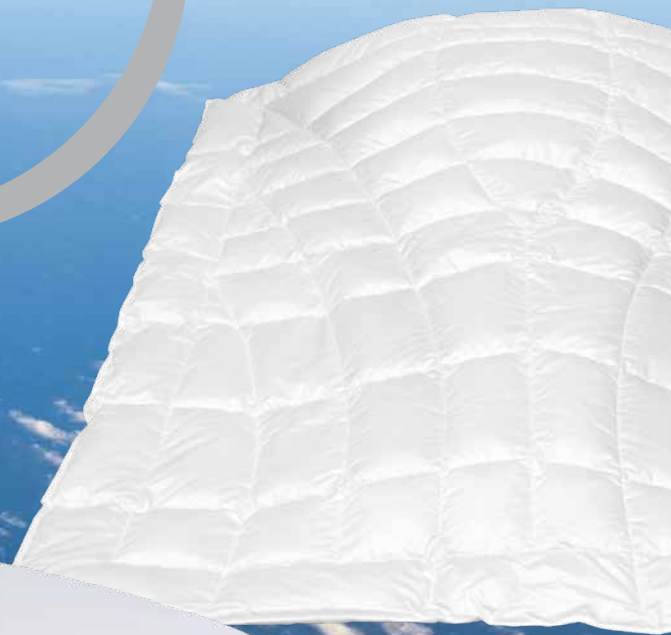

MATRATZEN · SYSTEMRAHMEN · DUVETS · KISSEN
MATELAS · SOMMIERS · DUVETS · OREILLERS

ATMOSPHERE

Eigensortiment
Assortiment propre

die
betten
fachleute

les
pros des
literies

gli
esperti
in letti

AMBIANCE

Zylinderfedern mit minimaler Höhe von 3 cm, eingesetzt in Boxspringtaschen
Ressorts cylindriques d'une hauteur de 3 cm insérés dans des sachets Boxspring