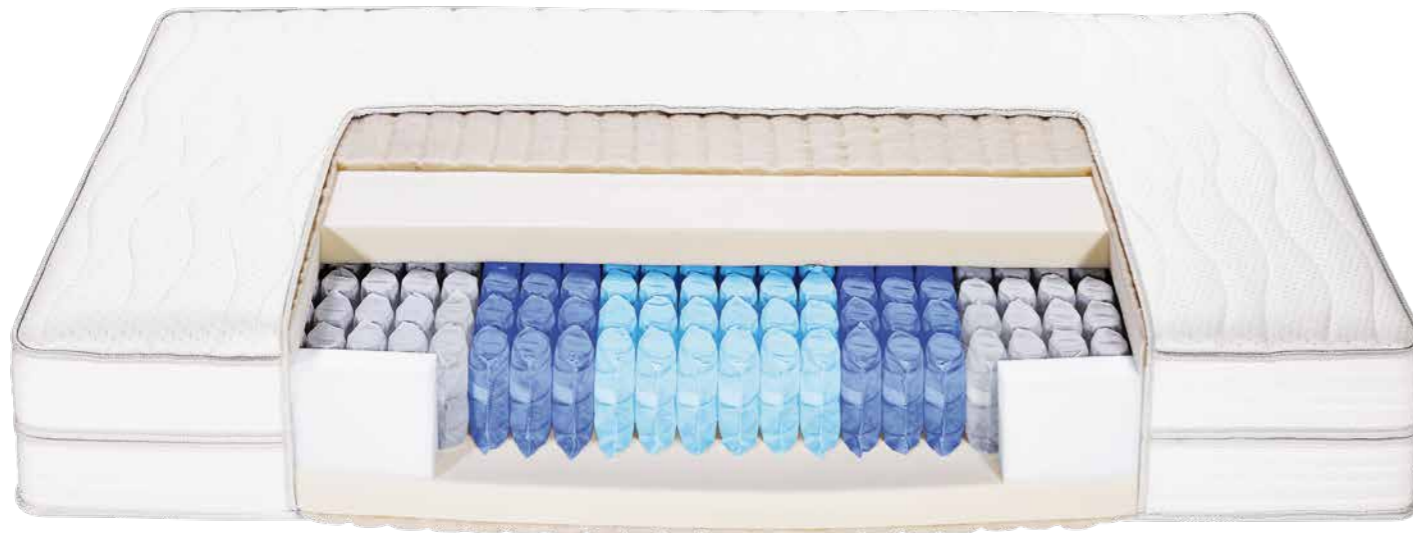

BEZUG

Doppelstretch ultrasoft mit Active-Hygieneausrüstung Aegis (44% Botanic-Viscose, 56% Polyester). Kederfertigung mit Airvent-Design und 4-Seiten-Reissverschluss Invisible-Zip, trennbar, **waschbar** bis 30 °C und mit 4 Handgriffen. Hülle auch erhältlich in einer Hypoallergenen-Ausführung.

HOUSSE

Double-stretch très doux avec apprêt actif d'hygiène Aegis (44% botanic-viscose, 56% polyester). Finition luxueuse avec nervure, design Airvent et fermeture éclair sur 4 côtés, Invisible-Zip, séparable **lavable** jusqu'à 30 °C et avec 4 poignées. L'enveloppe est aussi disponible en version hypoallergène.

AUFLAGEN

1'250 g/m² edle Naturpolster-Auflagen (Schweizer Schafschurwolle, Tussah-Seide, Babykamelhaar). Airvent-Perforation. Natürlicher Antimilbenschutz Miloba.

GARNISSAGE

1'250 g/m² de rembourrage noble naturel (pure laine vierge de mouton suisse, soie de tussah, poil de baby chameau). Perforation Airvent. Protection naturelle Miloba antiacariens.

CONFORT

7-Zonen-Tonnen-Taschenfederkern für anatomisch richtige Stützung
7-zones de ressorts-tonneau ensachés pour un soutien anatomique correct

4-Seiten-Reissverschluss, trennbar
Fermeture éclair sur les 4 côtés, housse séparable