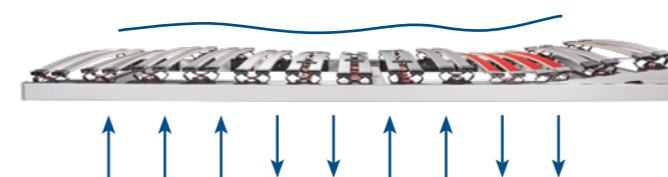

EXÉCUTION

Éléments de suspension en TPEE ultrasensibles, très souples, autorégulés et absolument infatigables. 100% de flexibilité de toute la surface de couchage jusqu'à la périphérie du lit et avec une accueil ultraélastique aux épaules. Réglage des rotules à **plusieurs paliers** pour un **couchage parfaitement adapté à la morphologie.**
Réglage individuel de la zone de soutien médiane.
Ressorts à fort débattement (3 cm) pour une hauteur totale minimale.
Côtés en bois de hêtre multiplis, recouverts. Décor alu/argent. Lattes flexibles en bois de hêtre étuvé multiplis, décor gris.
Hauteur du cadre 8-10 cm.

Artikelnummer 700013
Art. n° 700013

Artikelnummer 700014
Art. n° 700014

0 mm

+10 mm

+20 mm

ERNST AG
INRICHTUNGEN
FORMATINGEN

Bodylinesteppung
piquage fonctionnel adapté
à la forme du corps

SOLIDE & CHAMPION